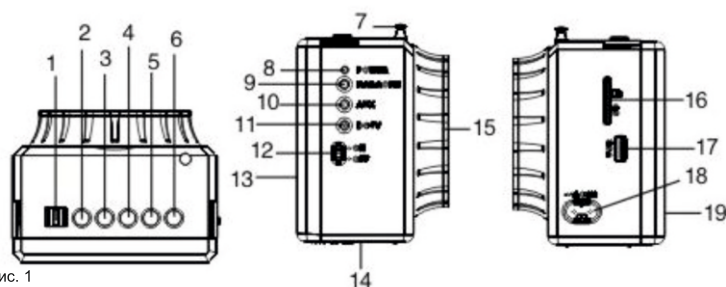

Руководство по эксплуатации Радиоприемник VIKEND FISHER

Стильный радиоприемник предназначен для приема радиовещательных станций в диапазоне FM

1. ОСНОВНЫЕ ТЕХНИЧЕСКИЕ ХАРАКТЕРИСТИКИ

- 1.1 Диапазон принимаемых частот:
  FM – 88-108 МГц
- 1.2 Чувствительность (для тракта FM) по напряжению со входа для внешней антенны, не менее 80 мкВ.
- 1.3 Питание радиоприемника осуществляется от четырех батареек типа AA (4*1,5В), от сети переменного тока 50Гц 220В или от аккумуляторной батареи.
- 1.4 Емкость аккумуляторной батареи – 1000мА/ч
- 1.5 Мощность светодиодного фонаря – 0,6Вт
- 1.6 Габаритные размеры приемника, не более: 110*65*115 мм
- 1.7 Масса в упаковке, не более 0,63 кг.
- 1.8 Корпус изготовлен из пластмассы.

2. КРАТКОЕ ОПИСАНИЕ РАДИОПРИЕМНИКА

- 2.1 Радиоприемник имеет следующие удобства при его эксплуатации:
  - разъем USB;
  - слот под SD карту;
  - поддержку MP3 формата;
  - гнездо для подключения питания «6В»;
  - ручку-шнур;
  - светодиодный фонарик;
  - функцию записи;
  - функцию караоке;
  - аккумуляторную батарею.
- 2.2 Внешний вид, расположение и назначение органов управления и разъемов для внешних соединений в соответствии с рисунком 1

рис. 1

(1) переключатель « /Выкл», включение и выключение светодиодного фонарика (2) кнопка REC/DEL, функция записи и удаления (3) кнопка «» / при долгом нажатии увеличение громкости (4) кнопка «» / при долгом нажатии уменьшение громкости (5) кнопка «» (6) кнопка «РЕЖИМ», переключение с/на- радио/флеш-накопители (7) телескопическая антенна (8) светодиодный индикатор (9) разъем «KARAOKE», подключение микрофона с подходящим разъемом, данная функция позволит исполнить свои любимые песни в любое время (10) разъем «AUX», режим линейного входа для соединения данного устройства с телефонами, iPod, MP3-плеерами и т.д. Гарантия – 12 мес. Дата выпуска – 30.01.14	(11) гнездо «DC6V» для подключения питания «6В» радиоприемника (12) переключатель «OFF/ON», выключение и включение радиоприемника (13) динамик (14) батарейный отсек (15) светодиодный фонарик (16) слот под SD карту (17) разъем USB (18) гнездо для сетевого шнура (19) микрофон